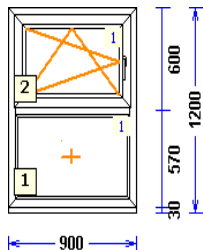

3.100 mm Palodzes profils 30/43 (5 k apak-Ć -

L10	3 gab.		133,03	399,09
------------	--------	--	--------	--------

1:50

Profili.....:	RĀM 68 / VĒR Z 60	EURO DES. 70
Komplektācija.....:	KOMPLEKTS AR STIKLU UN PAL.PRO	
Krāsa.....:	Balts	
Rāmja ārējais izmērs:	1700/1170	
Furnitūra.....:	ROTO-DKL	[545]
Stikls/Pildījums.....:	3K4LowE+4CF+4LowE Uw0,7	
Uw-logam/E-ref.....:	1,2	

1.700 mm Palodzes profils 30/43 (5 k apak-Ć -

L11	2 gab.		97,44	194,88
------------	--------	--	-------	--------

1:50

Profili.....:	RĀM 68 / VĒR Z 60	EURO DES. 70
Komplektācija.....:	KOMPLEKTS AR STIKLU UN PAL.PRO	
Krāsa.....:	Balts	
Rāmja ārējais izmērs:	900/1170	
Furnitūra.....:	ROTO-DKL	[273]
Stikls/Pildījums.....:	3K4LowE+4CF+4LowE Uw0,7	
Uw-logam/E-ref.....:	1,3	