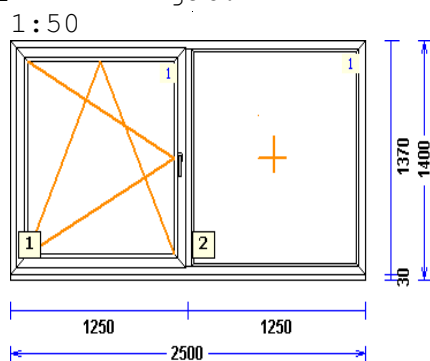

L2 1 gab. 188,20 188,20

Profili.....: RĀM 68 / VĒR Z 60 EURO DES. 70
 Komplektācija.....: KOMPLEKTS AR STIKLU UN PAL.PRO
 Krāsa.....: Balts
 Rāmja ārējais izmērs: 2500/1370
 Furnitūra.....: ROTO-DKL [645]
 Stikls/Pildījums....: 3K4LowE+4CF+4LowE Uw0,7
 Uw-logam/E-ref.....: 1,1