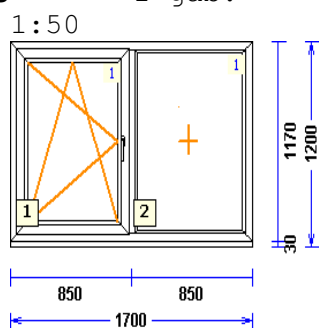

Profili.....: RĀM 68 / VĒR Z 60 EURO DES. 70
Komplektācija.....: KOMPLEKTS AR STIKLU UN PAL.PRO
Krāsa.....: Balts
Rāmja ārējais izmērs: 2500/1370
Furnitūra.....: ROTO-DKL [645]
Stikls/Pildījums....: 3K4LowE+4CF+4LowE Uw0,7
Uw-logam/E-ref.....: 1,1

2.500 mm Palodzes profils 30/43 (5 k apak-Ķ -

L3 1 gab. 133,03 133,03