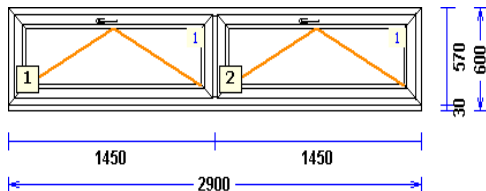

1.700 mm Palodzes profils 30/43 (5 k apak-Ć -

L11	2 gab.		97,44	194,88
------------	--------	--	-------	--------

1:50

Profili.....:	RĀM 68 / VĒR Z 60	EURO DES. 70
Komplektācija.....:	KOMPLEKTS AR STIKLU UN PAL.PRO	
Krāsa.....:	Balts	
Rāmja ārējais izmērs:	900/1170	
Furnitūra.....:	ROTO-DKL	[273]
Stikls/Pildījums.....:	3K4LowE+4CF+4LowE Uw0,7	
Uw-logam/E-ref.....:	1,3	

900 mm Palodzes profils 30/43 (5 k apak-Ć -

L12	2 gab.		170,19	340,38
------------	--------	--	--------	--------

1:50

Profili.....:	RĀM 68 / VĒR Z 60	EURO DES. 70
Komplektācija.....:	KOMPLEKTS AR STIKLU UN PAL.PRO	
Krāsa.....:	Balts	
Rāmja ārējais izmērs:	2900/ 570	
Furnitūra.....:	ROTO-KIPP	[698]
	ROTO-KIPP	[698]
Stikls/Pildījums.....:	3K4LowE+4CF+4LowE Uw0,7	
Uw-logam/E-ref.....:	1,3	