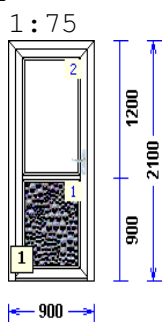

Profili.....: RĀMIS 76 / ĀRD-VĒRTNE T BRID.
Komplektācija.....: KOMPLEKTS AR STIKLU UN PAL.PRO
Krāsa.....: Balts
Rāmja ārējais izmērs: 900/2100
Furnitūra.....: Ā.D. nos.rokt 3p.60K 45mm [1022]
Stikls/Pildījums....: Pildīnš 40 mm balts
3K4LowE+4CF+4LowE Uw0,7
Uw-logam/E-ref.....: 1,1