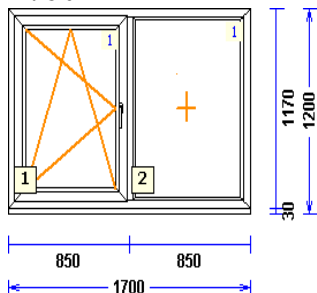

			Pārnesam.....:	2.358,03
--	--	--	----------------	----------

L9	1 gab.		197,01	197,01
-----------	--------	--	--------	--------

1:75

Profili.....:	RĀM 68 / VĒR Z 60	EURO DES. 70
Komplektācija.....:	KOMPLEKTS AR STIKLU UN PAL.PRO	
Krāsa.....:	Balts	
Rāmja ārējais izmērs:	3100/1170	
Furnitūra.....:	ROTO-DKL	[545]
Stikls/Pildījums.....:	3K4LowE+4CF+4LowE Uw0,7	
Uw-logam/E-ref.....:	1,1	

3.100 mm Palodzes profils 30/43 (5 k apak-Ć -

L10	3 gab.		133,03	399,09
------------	--------	--	--------	--------

1:50

Profili.....:	RĀM 68 / VĒR Z 60	EURO DES. 70
Komplektācija.....:	KOMPLEKTS AR STIKLU UN PAL.PRO	
Krāsa.....:	Balts	
Rāmja ārējais izmērs:	1700/1170	
Furnitūra.....:	ROTO-DKL	[545]
Stikls/Pildījums.....:	3K4LowE+4CF+4LowE Uw0,7	
Uw-logam/E-ref.....:	1,2	