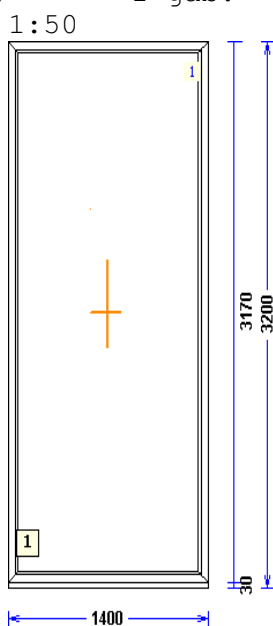

L6 1 gab.

76,81

76,81

Profili.....:	RĀM 68 / VĒR Z 60	EURO DES. 70
Komplektācija.....:	KOMPLEKTS AR STIKLU UN PAL.PRO	
Krāsa.....:	Balts	
Rāmja ārējais izmērs:	1200/ 570	
Furnitūra.....:	ROTO-KIPP	[560]
Stikls/Pildījums.....:	3K4LowE+4CF+4LowE Uw0,7	
Uw-logam/E-ref.....:	1,3	

1.200 mm	Palodzes profils 30/43 (5 k	apak-Ā	-	
----------	-----------------------------	--------	---	--

L7 1 gab.

209,79

209,79

Profili.....:	RĀM 68 / VĒR Z 60	EURO DES. 70
Komplektācija.....:	KOMPLEKTS AR STIKLU UN PAL.PRO	
Krāsa.....:	Balts	
Rāmja ārējais izmērs:	1400/3170	
Stikls/Pildījums.....:	3K6LowE+6CF+6LowE	
Uw-logam/E-ref.....:	0,90	