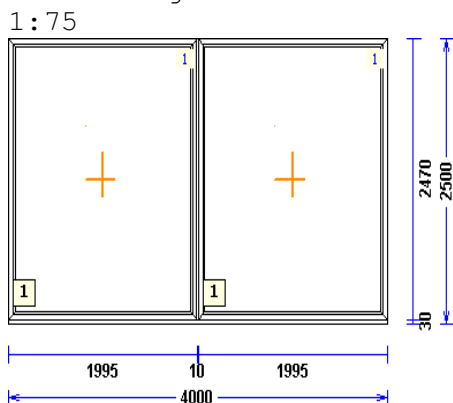

Cienījamais klients,

Mēs pateicamies Jums par iespēju piedāvāt SIA "Marupes Logi" ražotās PVC konstrukcijas. Ceram, ka mūsu piedāvājums apmierinās Jūsu vēlmes:

Lapa.: 1

Poz.	Gabali	Daudz.	Cena/vien. LVL	Cena-kopā LVL
D1		1 gab.	344,02	344,02

Profili.....: RĀMIS 76 / ĀRD-VĒRTNE T BRID.
Komplektācija.....: KOMPLEKTS AR STIKLU UN PAL.PRO
Krāsa.....: Balts
Rāmja ārējais izmērs: 900/2100
Furnitūra.....: Ā.D. nos.rokt 3p.60K 45mm [1022]
Stikls/Pildījums....: Pildīnš 40 mm balts
3K4LowE+4CF+4LowE Uw0,7
Uw-logam/E-ref.....: 1,1

L1		2 gab.	501,86	1.003,72

Profili.....: RĀM 68 / VĒR Z 60 EURO DES. 70
Komplektācija.....: KOMPLEKTS AR STIKLU UN PAL.PRO
Krāsa.....: Balts
Stikls/Pildījums....: 3K6LowE+6CF+6LowE
Uw-logam/E-ref.....: 0,90

4.000 mm Palodzes profils 30/43 (5 k apak-Ķ -

Pārnesam.....: 1.347,74