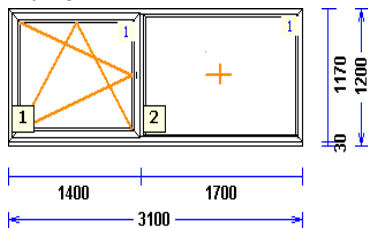

Poz.	Gabali	Daudz.	Cena/vien. LVL	Cena-kopā LVL

			Pārnesam.....:	2.358,03

L9	1 gab.		197,01	197,01

1:75