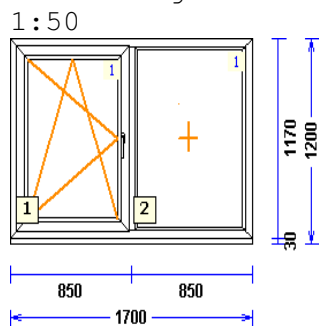

1.700 mm Palodzes profils 30/43 (5 k apak-Ķ -

L4 1 gab. 80,60 80,60

Profili.....: RĀM 68 / VĒR Z 60 EURO DES. 70
 Komplektācija.....: KOMPLEKTS AR STIKLU UN PAL.PRO
 Krāsa.....: Balts
 Rāmja ārējais izmērs: 800/ 870
 Furnitūra.....: ROTO-KIPP [360]
 Stikls/Pildījums....: 3K4LowE+4CF+4LowE Uw0,7
 Uw-logam/E-ref.....: 1,4

800 mm Palodzes profils 30/43 (5 k apak-Ķ -

L5 1 gab. 133,03 133,03

Profili.....: RĀM 68 / VĒR Z 60 EURO DES. 70
 Komplektācija.....: KOMPLEKTS AR STIKLU UN PAL.PRO
 Krāsa.....: Balts
 Rāmja ārējais izmērs: 1700/1170
 Furnitūra.....: ROTO-DKL [545]
 Stikls/Pildījums....: 3K4LowE+4CF+4LowE Uw0,7
 Uw-logam/E-ref.....: 1,2