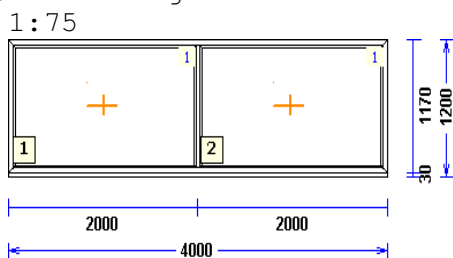

Profili.....:	RĀM 68 / VĒR Z 60	EURO DES. 70
Komplektācija.....:	KOMPLEKTS AR STIKLU UN PAL.PRO	
Krāsa.....:	Balts	
Rāmja ārējais izmērs:	4000/1170	
Stikls/Pildījums.....:	3K4LowE+4CF+4LowE Uw0,7	
Uw-logam/E-ref.....:	1,0	

4.000 mm	Palodzes profils 30/43 (5 k	apak-Ā	-	

			Pārnesam.....:	2.358,03