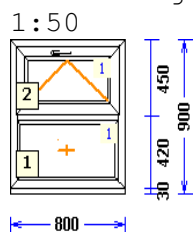

2.500 mm Palodzes profils 30/43 (5 k apak-Ķ -

L3 1 gab. 133,03 133,03

Profili.....: RĀM 68 / VĒR Z 60 EURO DES. 70
 Komplektācija.....: KOMPLEKTS AR STIKLU UN PAL.PRO
 Krāsa.....: Balts
 Rāmja ārējais izmērs: 1700/1170
 Furnitūra.....: ROTO-DKL [545]
 Stikls/Pildījums....: 3K4LowE+4CF+4LowE Uw0,7
 Uw-logam/E-ref.....: 1,2

1.700 mm Palodzes profils 30/43 (5 k apak-Ķ -

L4 1 gab. 80,60 80,60

Profili.....: RĀM 68 / VĒR Z 60 EURO DES. 70
 Komplektācija.....: KOMPLEKTS AR STIKLU UN PAL.PRO
 Krāsa.....: Balts
 Rāmja ārējais izmērs: 800/ 870
 Furnitūra.....: ROTO-KIPP [360]
 Stikls/Pildījums....: 3K4LowE+4CF+4LowE Uw0,7
 Uw-logam/E-ref.....: 1,4