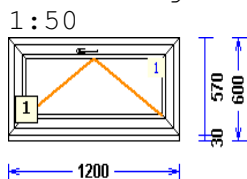

Poz.	Gabali	Daudz.	Cena/vien. LVL	Cena-kopā LVL

			Pārnesam.....:	1.882,60

1.700 mm	Palodzes profils 30/43 (5 k	apak-Ā	-	

L6 1 gab.

76,81

76,81

Profili.....:	RĀM 68 / VĒR Z 60	EURO DES. 70
Komplektācija.....:	KOMPLEKTS AR STIKLU UN PAL.PRO	
Krāsa.....:	Balts	
Rāmja ārējais izmērs:	1200/ 570	
Furnitūra.....:	ROTO-KIPP	[560]
Stikls/Pildījums.....:	3K4LowE+4CF+4LowE Uw0,7	
Uw-logam/E-ref.....:	1,3	

1.200 mm	Palodzes profils 30/43 (5 k	apak-Ā	-	

L7 1 gab.

209,79

209,79